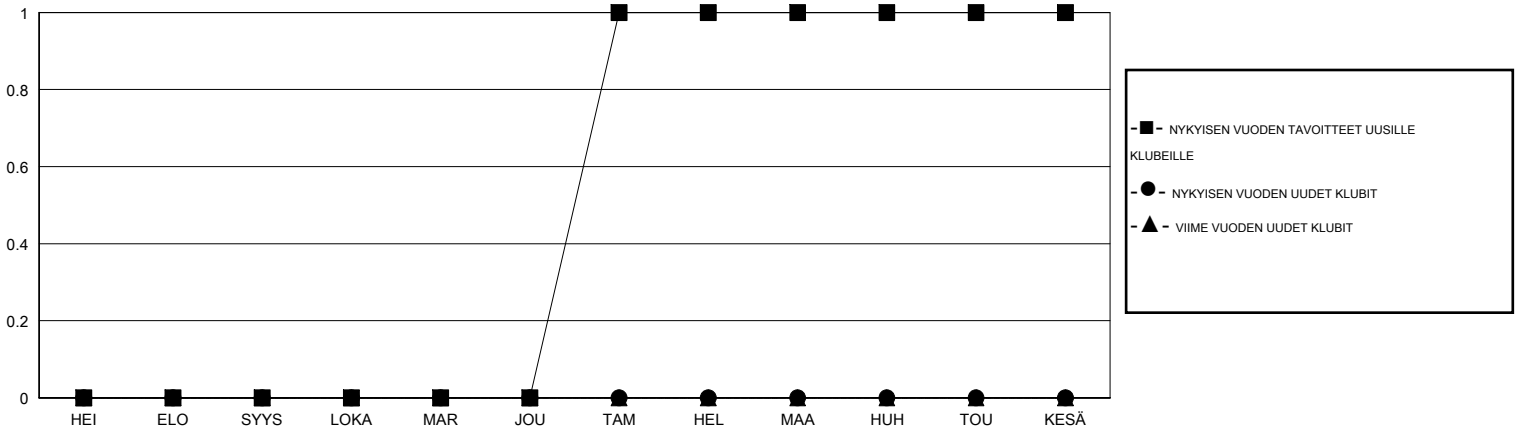

# MONTHLY MEMBERSHIP PROGRESS REPORT

District 107 C

Results as of: 7/31/2019

GMT:

SIJAINTI FINLAND

GMT VAALIPIIRI

Klubit				jäsenä			
TULOKSET 2019-2020				TULOKSET 2019-2020			
NELJÄNNES	UUDEN KLUBIN TAVOITE	UUDET KLUBIT	LOPETETUT KLUBIT	NELJÄNNES	JÄSENKASVUN NETTOTAVOITE	TOTEUTUNUT JÄSENKASVU	POISTETUT JÄSENET (mukaan lukien siirrot)
HEI/ELO/SYYS	0	0	0	HEI/ELO/SYYS	30	17	9
LOKA/MAR/JOU	0	0	0	LOKA/MAR/JOU	45	0	0
TAM/HEL/MAA	1	0	0	TAM/HEL/MAA	45	0	0
HUH/TOU/KESÄ	0	0	0	HUH/TOU/KESÄ	20	0	0

TAVOITTEET JA UUDET KLUBIT, KUMULATIIVINEN

TAVOITTEET JA JÄSENET, KUMULATIIVINEN

LAKKAUTETUT KLUBIT: 0

3 CLUBS OF 86 LISÄNNYT YHDEN TAI USEAMMAN UUTTA JÄSENTÄ

SUKUPUOLIJAKAUMA

MIES 1,629 (72.82%)  
NAINEN 608 (27.18%)