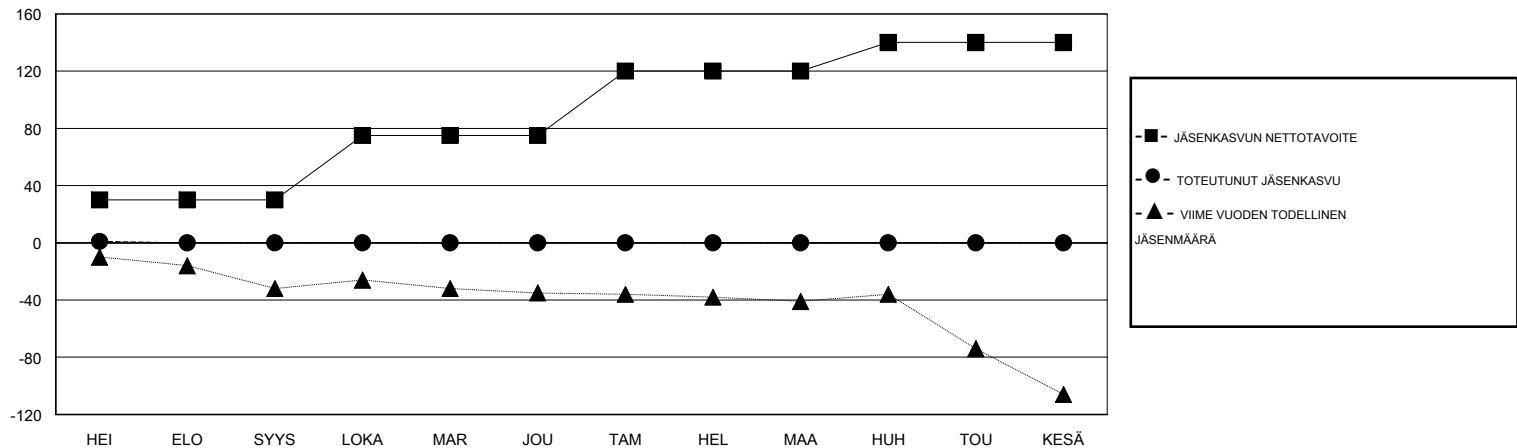

# MONTHLY MEMBERSHIP PROGRESS REPORT

District 107 C

Results as of: 7/31/2019

GMT:

SIJAINTI FINLAND

GMT VAALIPIIRI

Klubit				jäsenä			
TULOKSET 2019-2020				TULOKSET 2019-2020			
NELJÄNNES	UUDEN KLUBIN TAVOITE	UUDET KLUBIT	LOPETETUT KLUBIT	NELJÄNNES	JÄSENKASVUN NETTOTAVOITE	TOTEUTUNUT JÄSENKASVU	POISTETUT JÄSENET (mukaan lukien siirrot)
HEI/ELO/SYYS	0	0	0	HEI/ELO/SYYS	30	17	9
LOKA/MAR/JOU	0	0	0	LOKA/MAR/JOU	45	0	0
TAM/HEL/MAA	1	0	0	TAM/HEL/MAA	45	0	0
HUH/TOU/KESÄ	0	0	0	HUH/TOU/KESÄ	20	0	0

TAVOITTEET JA UUDET KLUBIT, KUMULATIIVINEN

TAVOITTEET JA JÄSENET, KUMULATIIVINEN

LAKKAUTETUT KLUBIT: 0

3 CLUBS OF 86 LISÄNNYT YHDEN TAI USEAMMAN UUTTA JÄSENTÄ

SUKUPUOLIJAKAUMA

MIES 1,629 (72.82%)  
NAINEN 608 (27.18%)